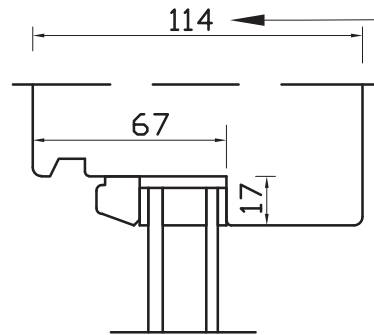

met glas

Ook in 139mm
beschikbaar

Buiten

In hout en DTS verkrijgbaar

Buiten

DTS (kunststof dorpel).

Buiten

Standaard Buiten sponningen met glas

TB TIMMERFABRIEK
BOLDER B.V.

Schaal:

met raam

Ook in 139mm
beschikbaar

In hout en DTS verkrijgbaar

Standaard Buiten sponningen met raam

TB TIMMERFABRIEK
BOLDER B.V.

Schaal: