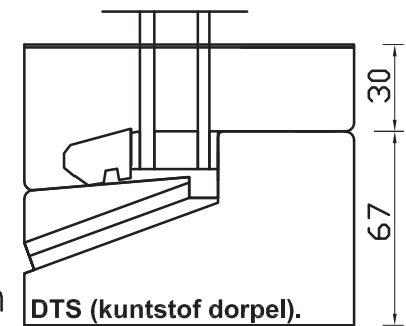

met glas

Ook in 139mm
beschikbaar

Buiten

In hout en DTS verkrijgbaar

Buiten

DTS (kunststof dorpel).

Buiten

Standaard Buiten sponningen met glas

TB TIMMERFABRIEK
BOLDER B.V.

Schaal:

met raam

Ook in 139mm
beschikbaar

In hout en DTS verkrijgbaar

Standaard Buiten sponningen met raam

TB TIMMERFABRIEK
BOLDER B.V.

Schaal: