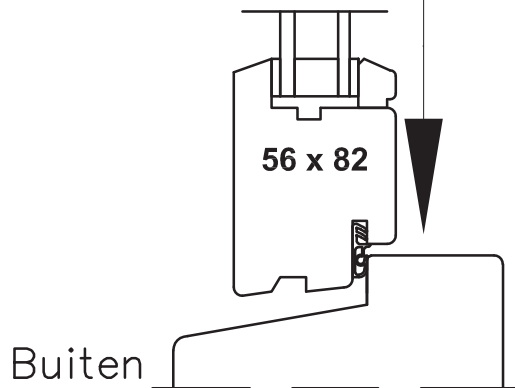

TB TIMMERFABRIEK
BOLDER B.V.

Schaal:

met raam

Ook in 139mm
beschikbaar

In hout en DTS verkrijgbaar

Standaard Buiten sponningen met raam

TB TIMMERFABRIEK
BOLDER B.V.

Schaal:

met deur

Standaard Buiten sponningen met deur

TB TIMMERFABRIEK
BOLDER B.V.

Schaal: