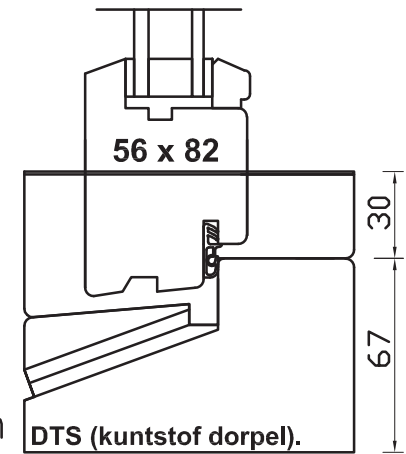

met glas

Ook in 139mm
beschikbaar

Buiten

In hout en DTS verkrijgbaar

Buiten

DTS (kunststof dorpel).

Buiten

Standaard Buiten sponningen met glas

TB TIMMERFABRIEK
BOLDER B.V.

Schaal:

met raam

Ook in 139mm
beschikbaar

In hout en DTS verkrijgbaar

Standaard Buiten sponningen met raam

TB TIMMERFABRIEK
BOLDER B.V.

Schaal: