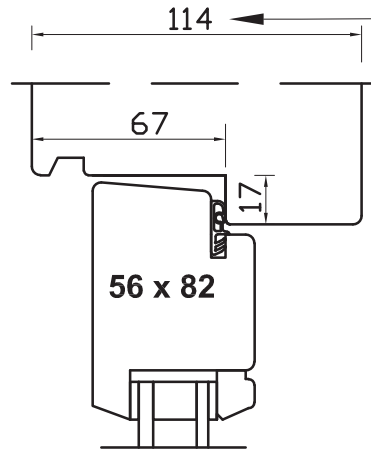

met glas

Ook in 139mm
beschikbaar

Buiten

In hout en DTS verkrijgbaar

Buiten

DTS (kunststof dorpel).

Buiten

Standaard Buiten sponningen met glas

TB TIMMERFABRIEK
BOLDER B.V.

Schaal:

met raam

Ook in 139mm
beschikbaar

In hout en DTS verkrijgbaar

Standaard Buiten sponningen met raam

TB TIMMERFABRIEK
BOLDER B.V.

Schaal: