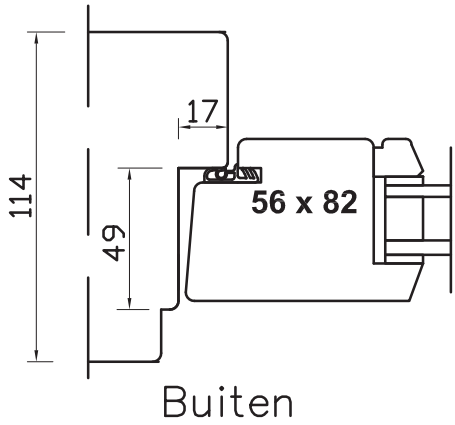

met glas

Ook in 139mm
beschikbaar

Buiten

In hout en DTS verkrijgbaar

Buiten

DTS (kunststof dorpel).

Buiten

Standaard Buiten sponningen met glas

TB TIMMERFABRIEK
BOLDER B.V.

Schaal:

met raam

Ook in 139mm
beschikbaar

In hout en DTS verkrijgbaar

Standaard Buiten sponningen met raam

TB TIMMERFABRIEK
BOLDER B.V.

Schaal: