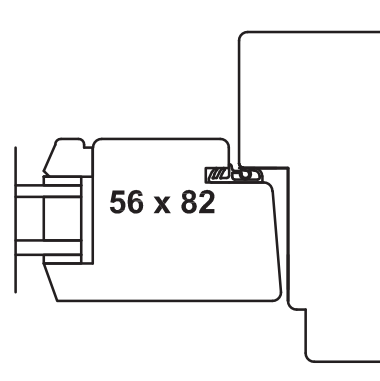

met glas

Ook in 139mm
beschikbaar

Buiten

In hout en DTS verkrijgbaar

Buiten

DTS (kunststof dorpel).

Buiten

Standaard Buiten sponningen met glas

TB TIMMERFABRIEK
BOLDER B.V.

Schaal:

met raam

Ook in 139mm
beschikbaar

In hout en DTS verkrijgbaar

Standaard Buiten sponningen met raam

TB TIMMERFABRIEK
BOLDER B.V.

Schaal: