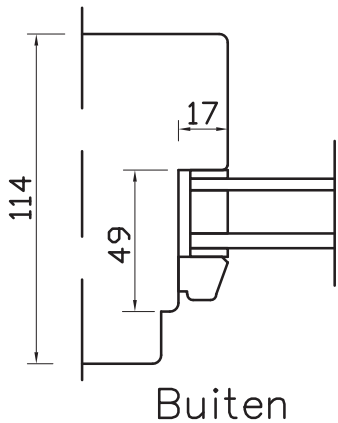

met glas

Ook in 139mm
beschikbaar

Buiten

In hout en DTS verkrijgbaar

Buiten

DTS (kunststof dorpel).

Buiten

Standaard Buiten sponningen met glas

TB TIMMERFABRIEK
BOLDER B.V.

Schaal:

met raam

Ook in 139mm
beschikbaar

In hout en DTS verkrijgbaar

Standaard Buiten sponningen met raam

TB TIMMERFABRIEK
BOLDER B.V.

Schaal:

met deur

Standaard Buiten sponningen met deur

TB TIMMERFABRIEK
BOLDER B.V.

Schaal: