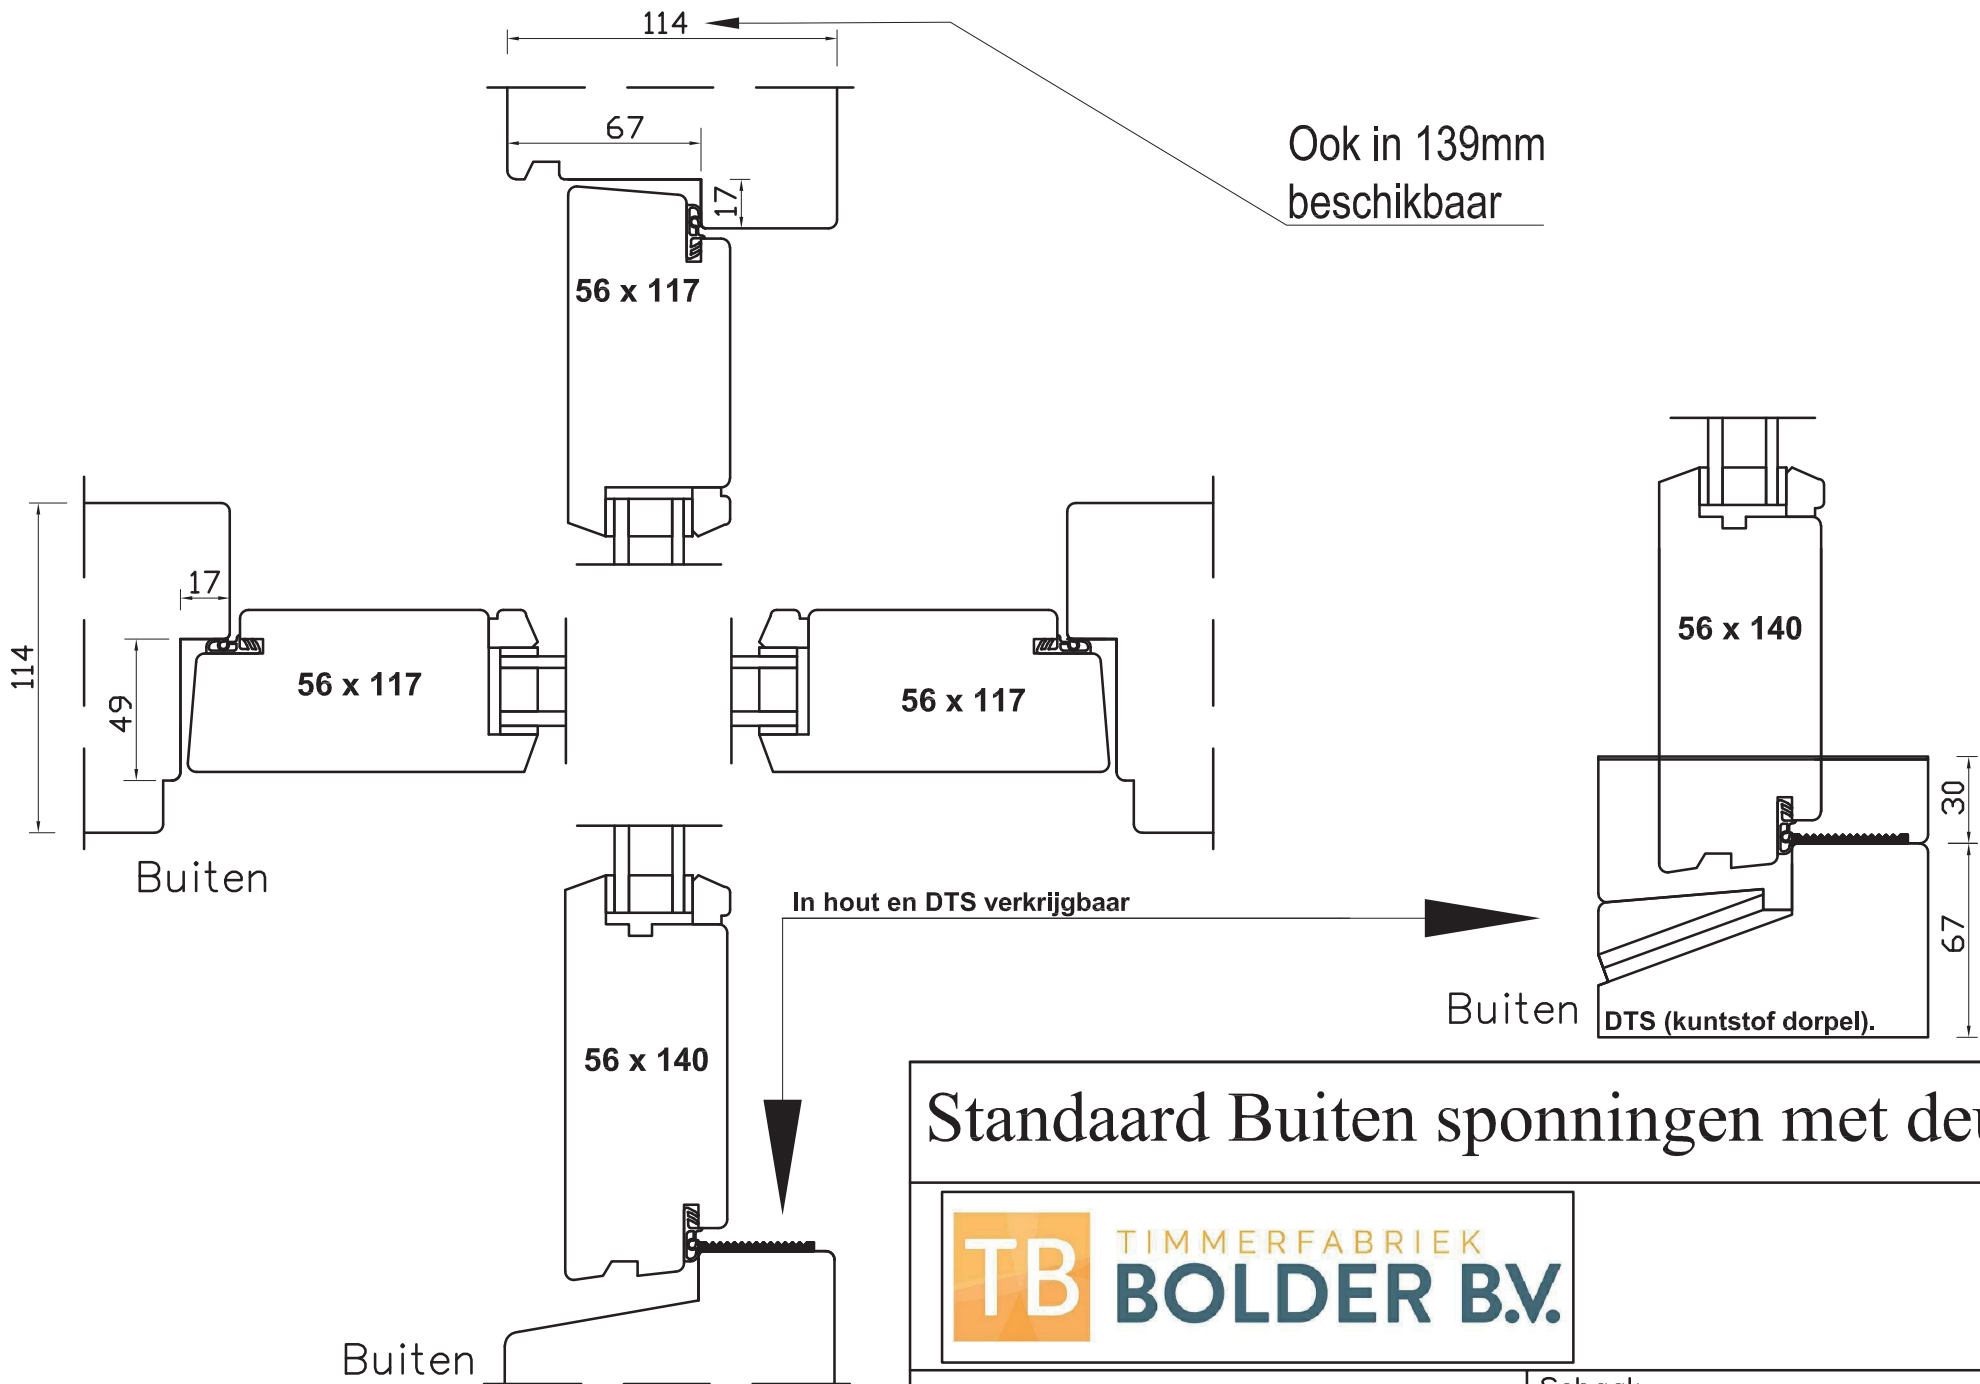

TB TIMMERFABRIEK
BOLDER B.V.

Schaal:

met raam

Ook in 139mm
beschikbaar

In hout en DTS verkrijgbaar

Standaard Buiten sponningen met raam

TB TIMMERFABRIEK
BOLDER B.V.

Schaal:

met deur

Standaard Buiten sponningen met deur

TB TIMMERFABRIEK
BOLDER B.V.

Schaal: