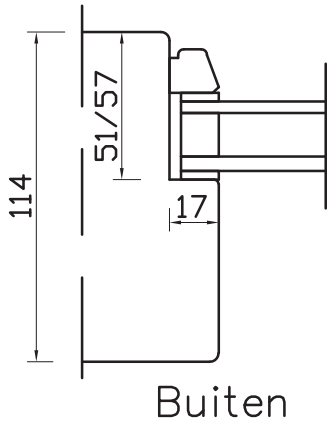

met glas

Ook in 139mm
beschikbaar

In hout en DTS verkrijgbaar

Buiten

Standaard Binnen sponningen met glas

TB TIMMERFABRIEK
BOLDER B.V.

Schaal:

met deur

Standaard Binnen sponningen met deur

Schaal: