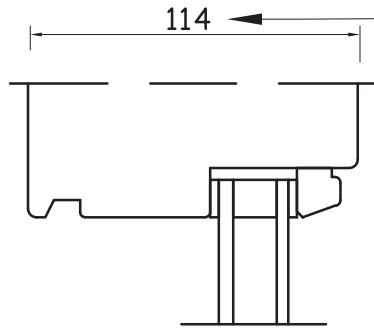

met glas

Ook in 139mm
beschikbaar

In hout en DTS verkrijgbaar

Buiten

Standaard Binnen sponningen met glas

TB TIMMERFABRIEK
BOLDER B.V.

Schaal:

met deur

Standaard Binnen sponningen met deur

Schaal: