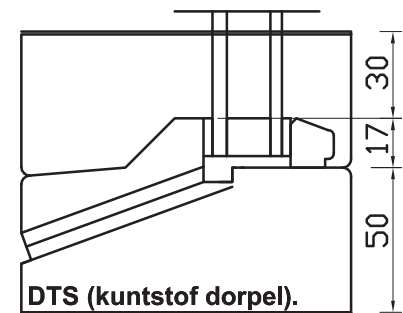

met glas

Ook in 139mm
beschikbaar

In hout en DTS verkrijgbaar

Buiten

Standaard Binnen sponningen met glas

TB TIMMERFABRIEK
BOLDER B.V.

Schaal:

met deur

Standaard Binnen sponningen met deur

Schaal: