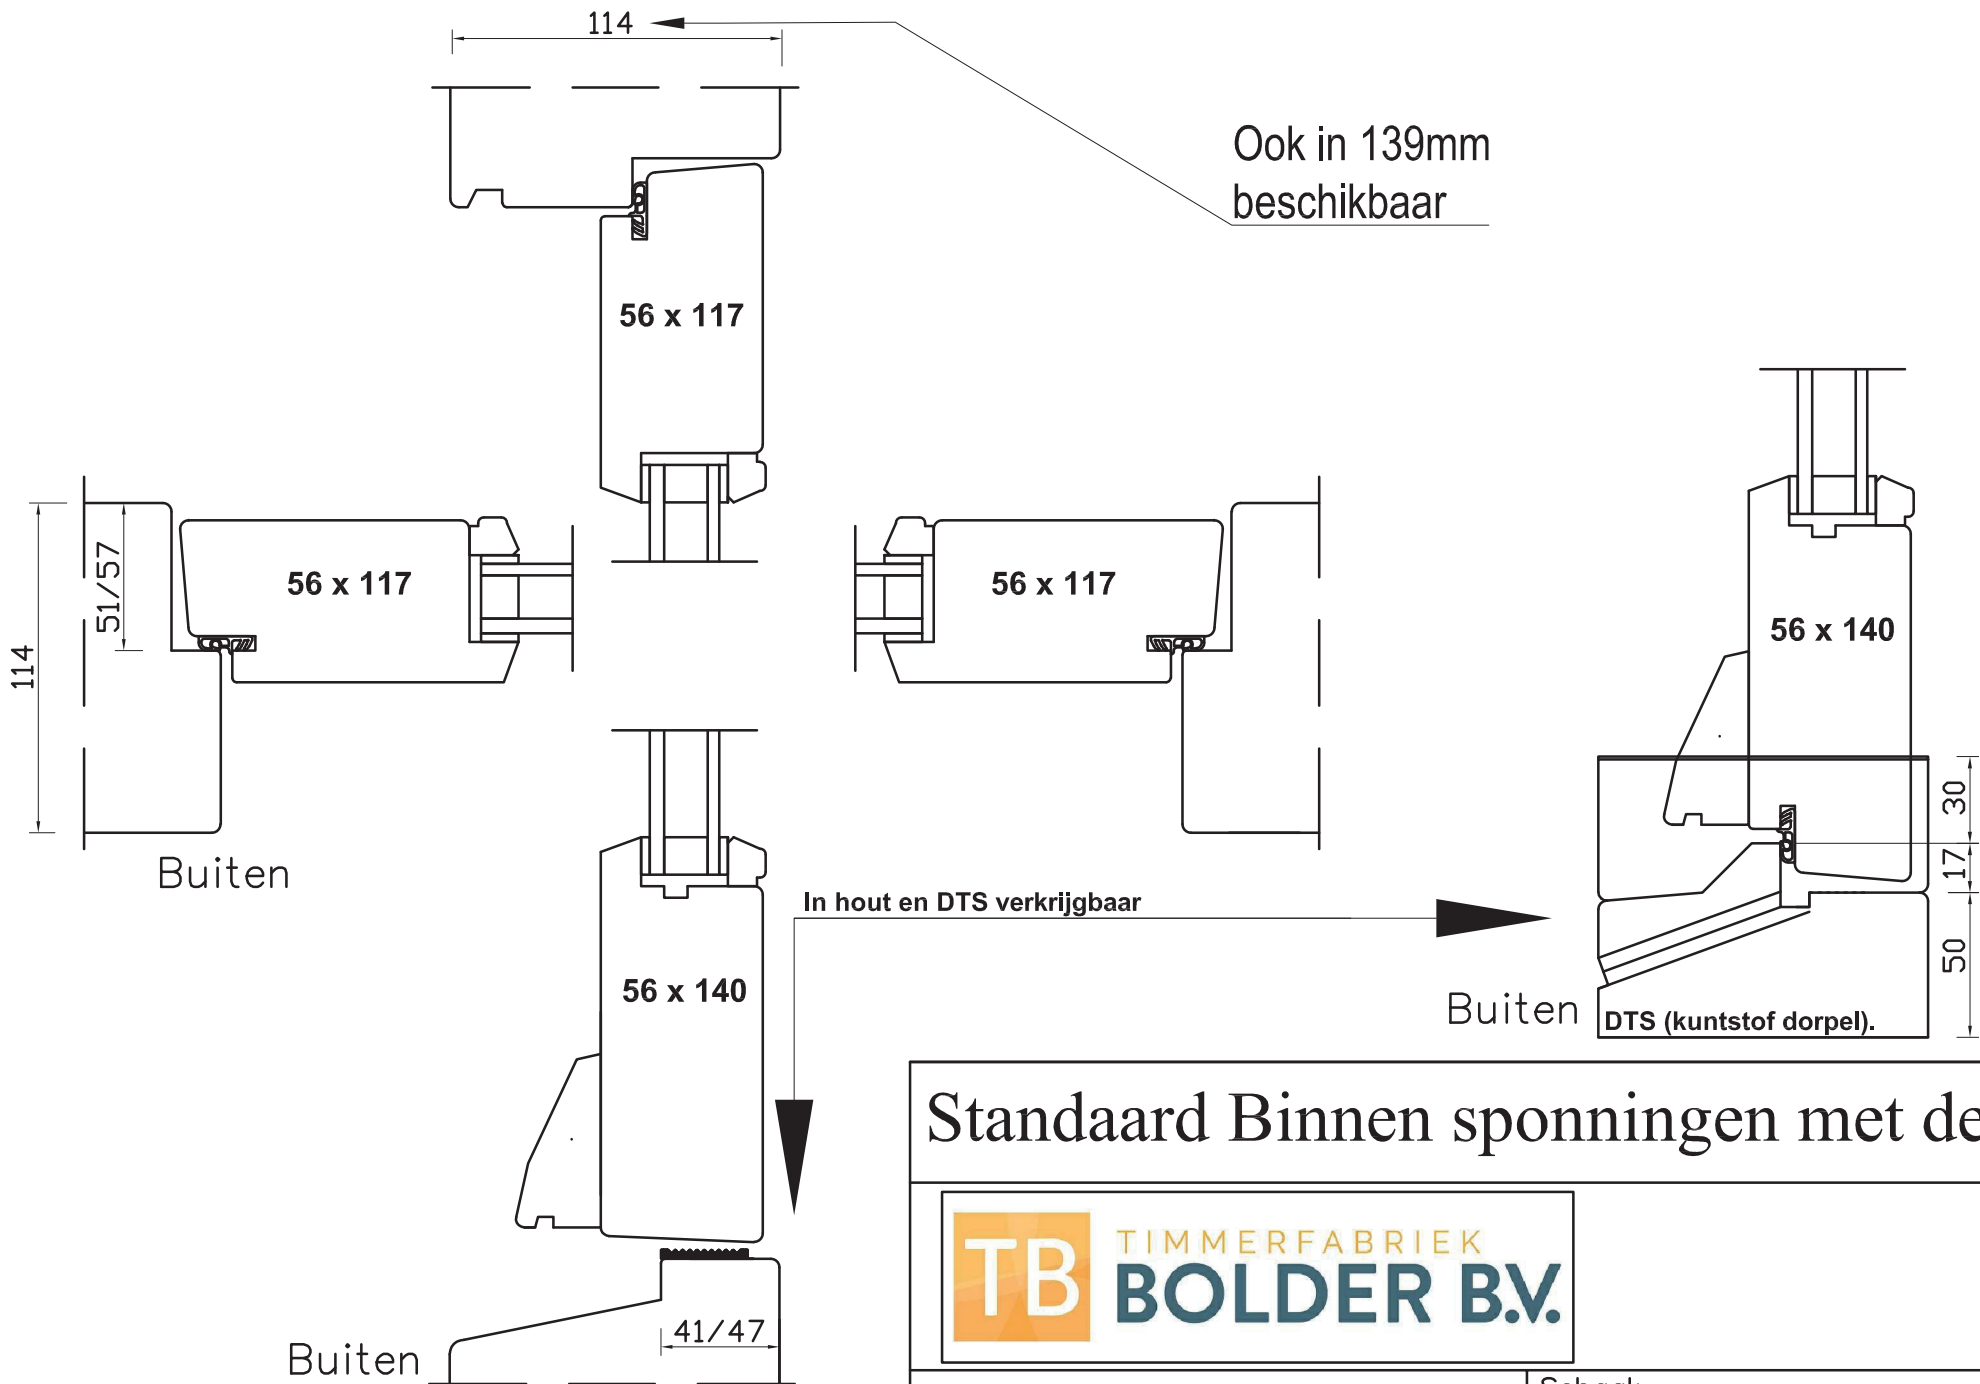

met glas

Ook in 139mm
beschikbaar

In hout en DTS verkrijgbaar

Buiten

Standaard Binnen sponningen met glas

TB TIMMERFABRIEK
BOLDER B.V.

Schaal:

met deur

Standaard Binnen sponningen met deur

Schaal: