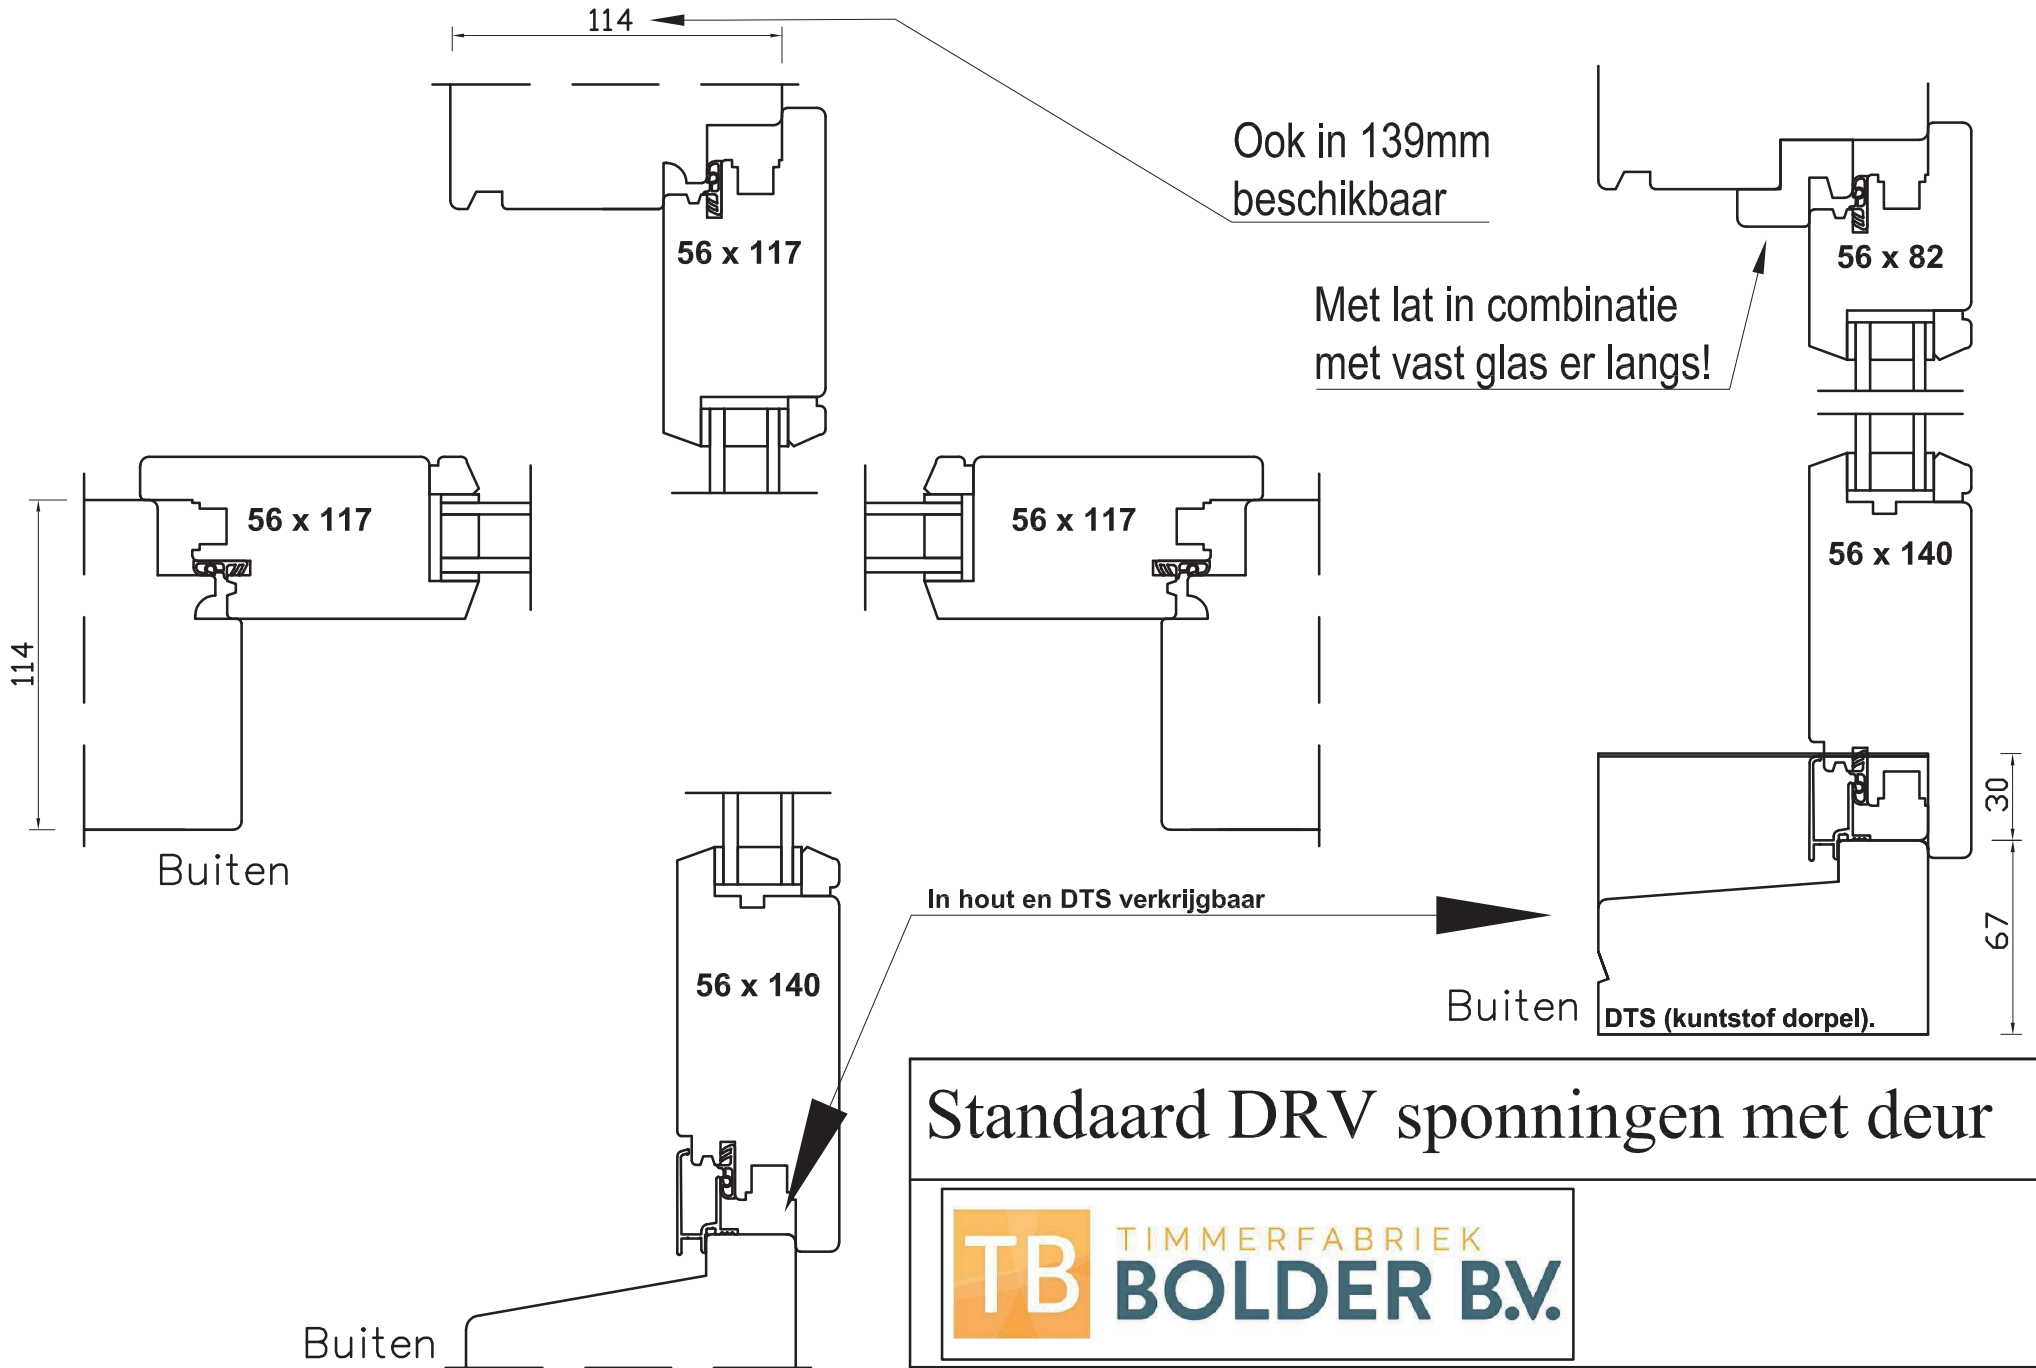

met raam draai/val

Standaard DRV sponningen met raam

Schaal:

met deur draai/val

Standaard DRV sponningen met deur

Schaal: