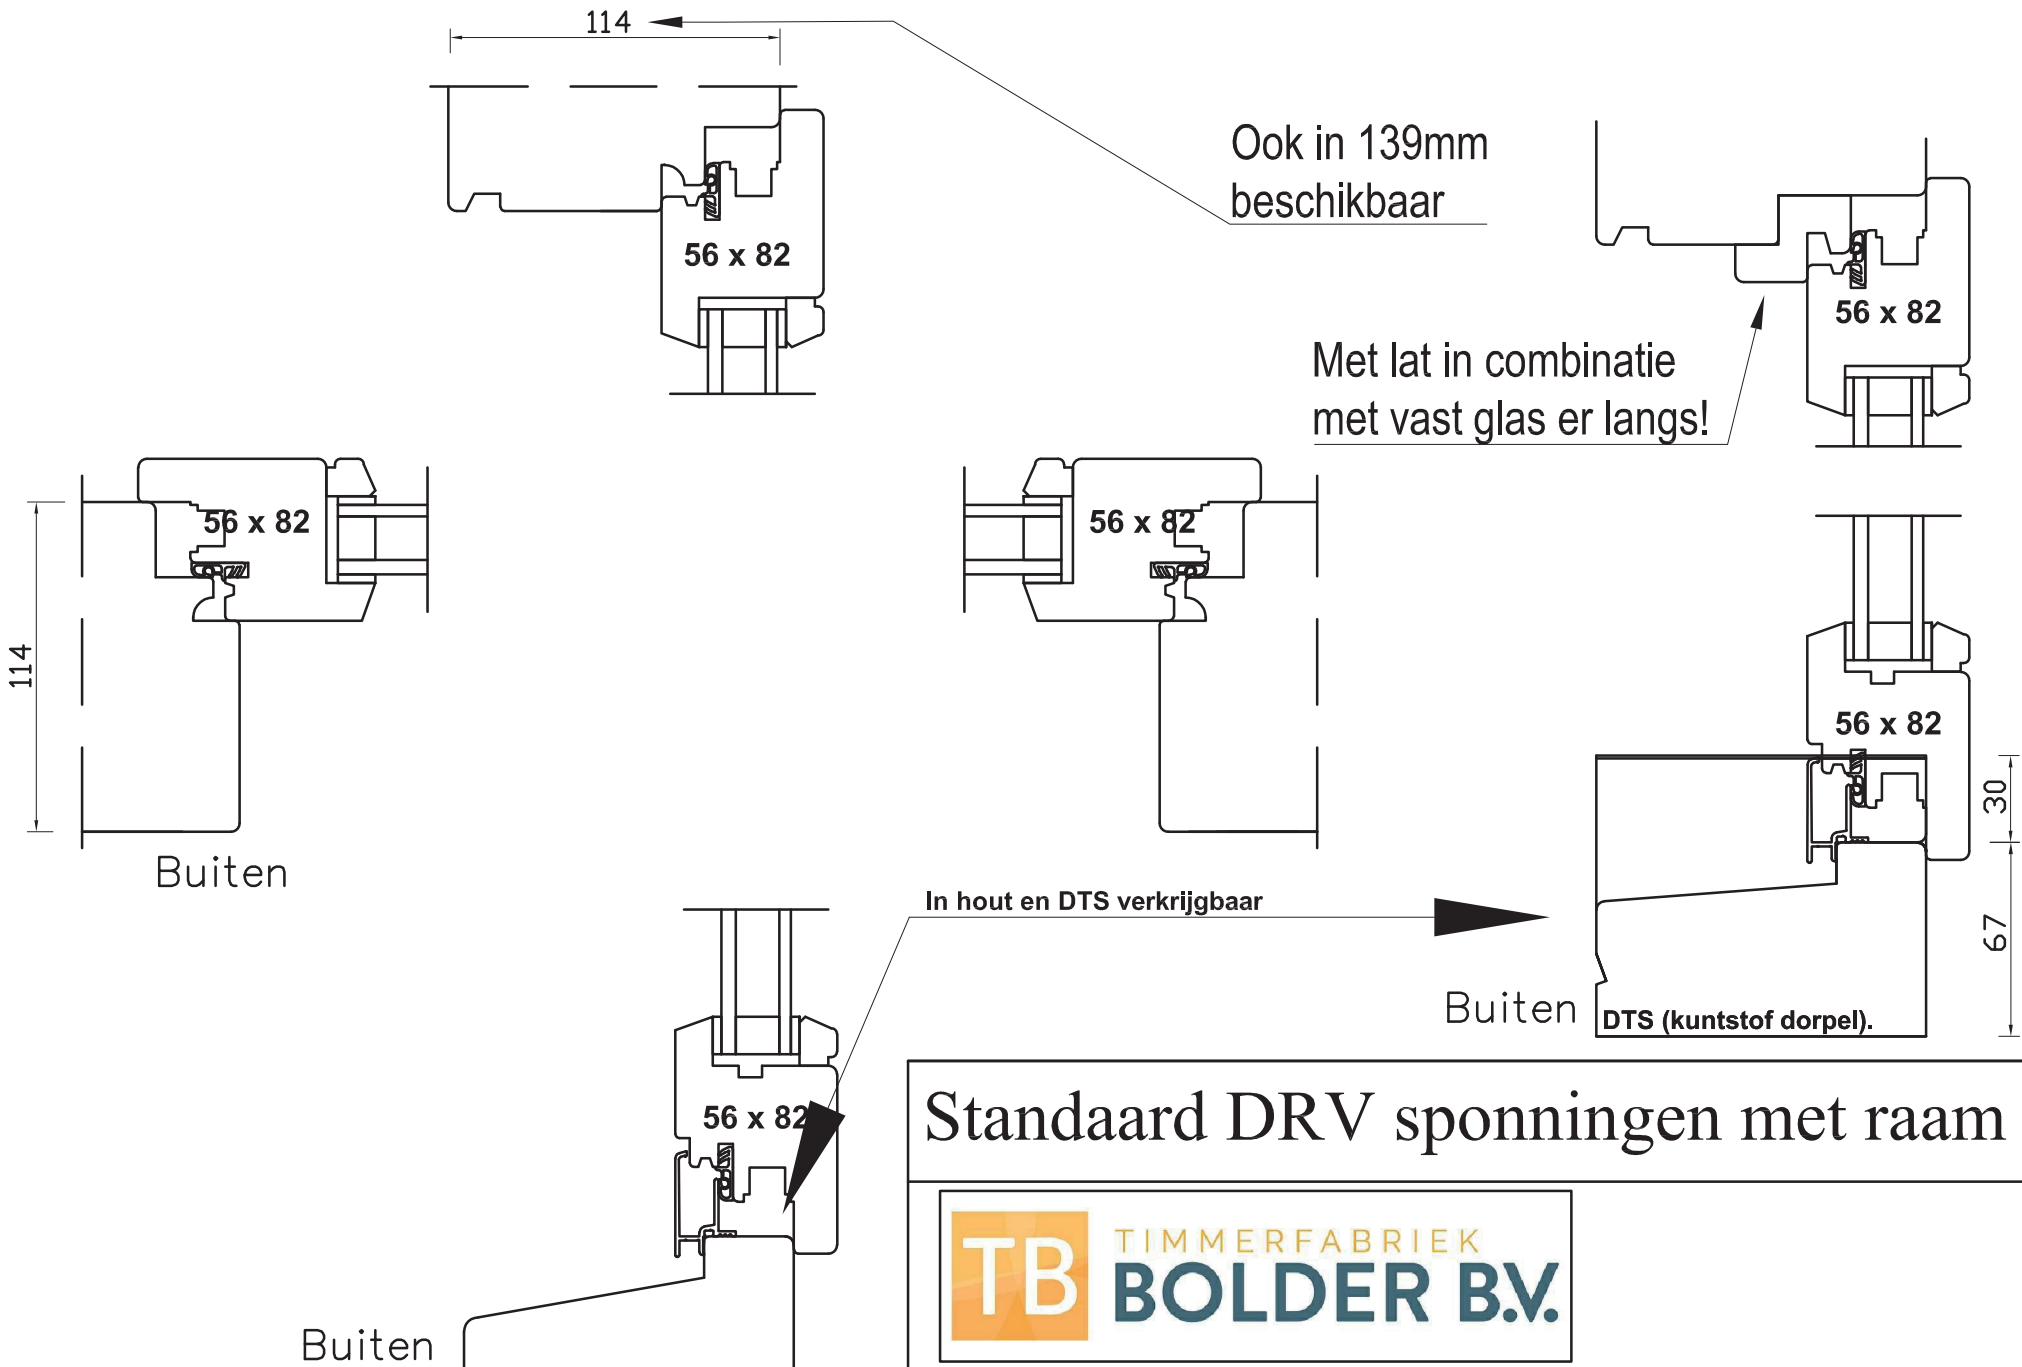

met raam draai/val

Standaard DRV sponningen met raam

Schaal:

met deur draai/val

Standaard DRV sponningen met deur

Schaal: